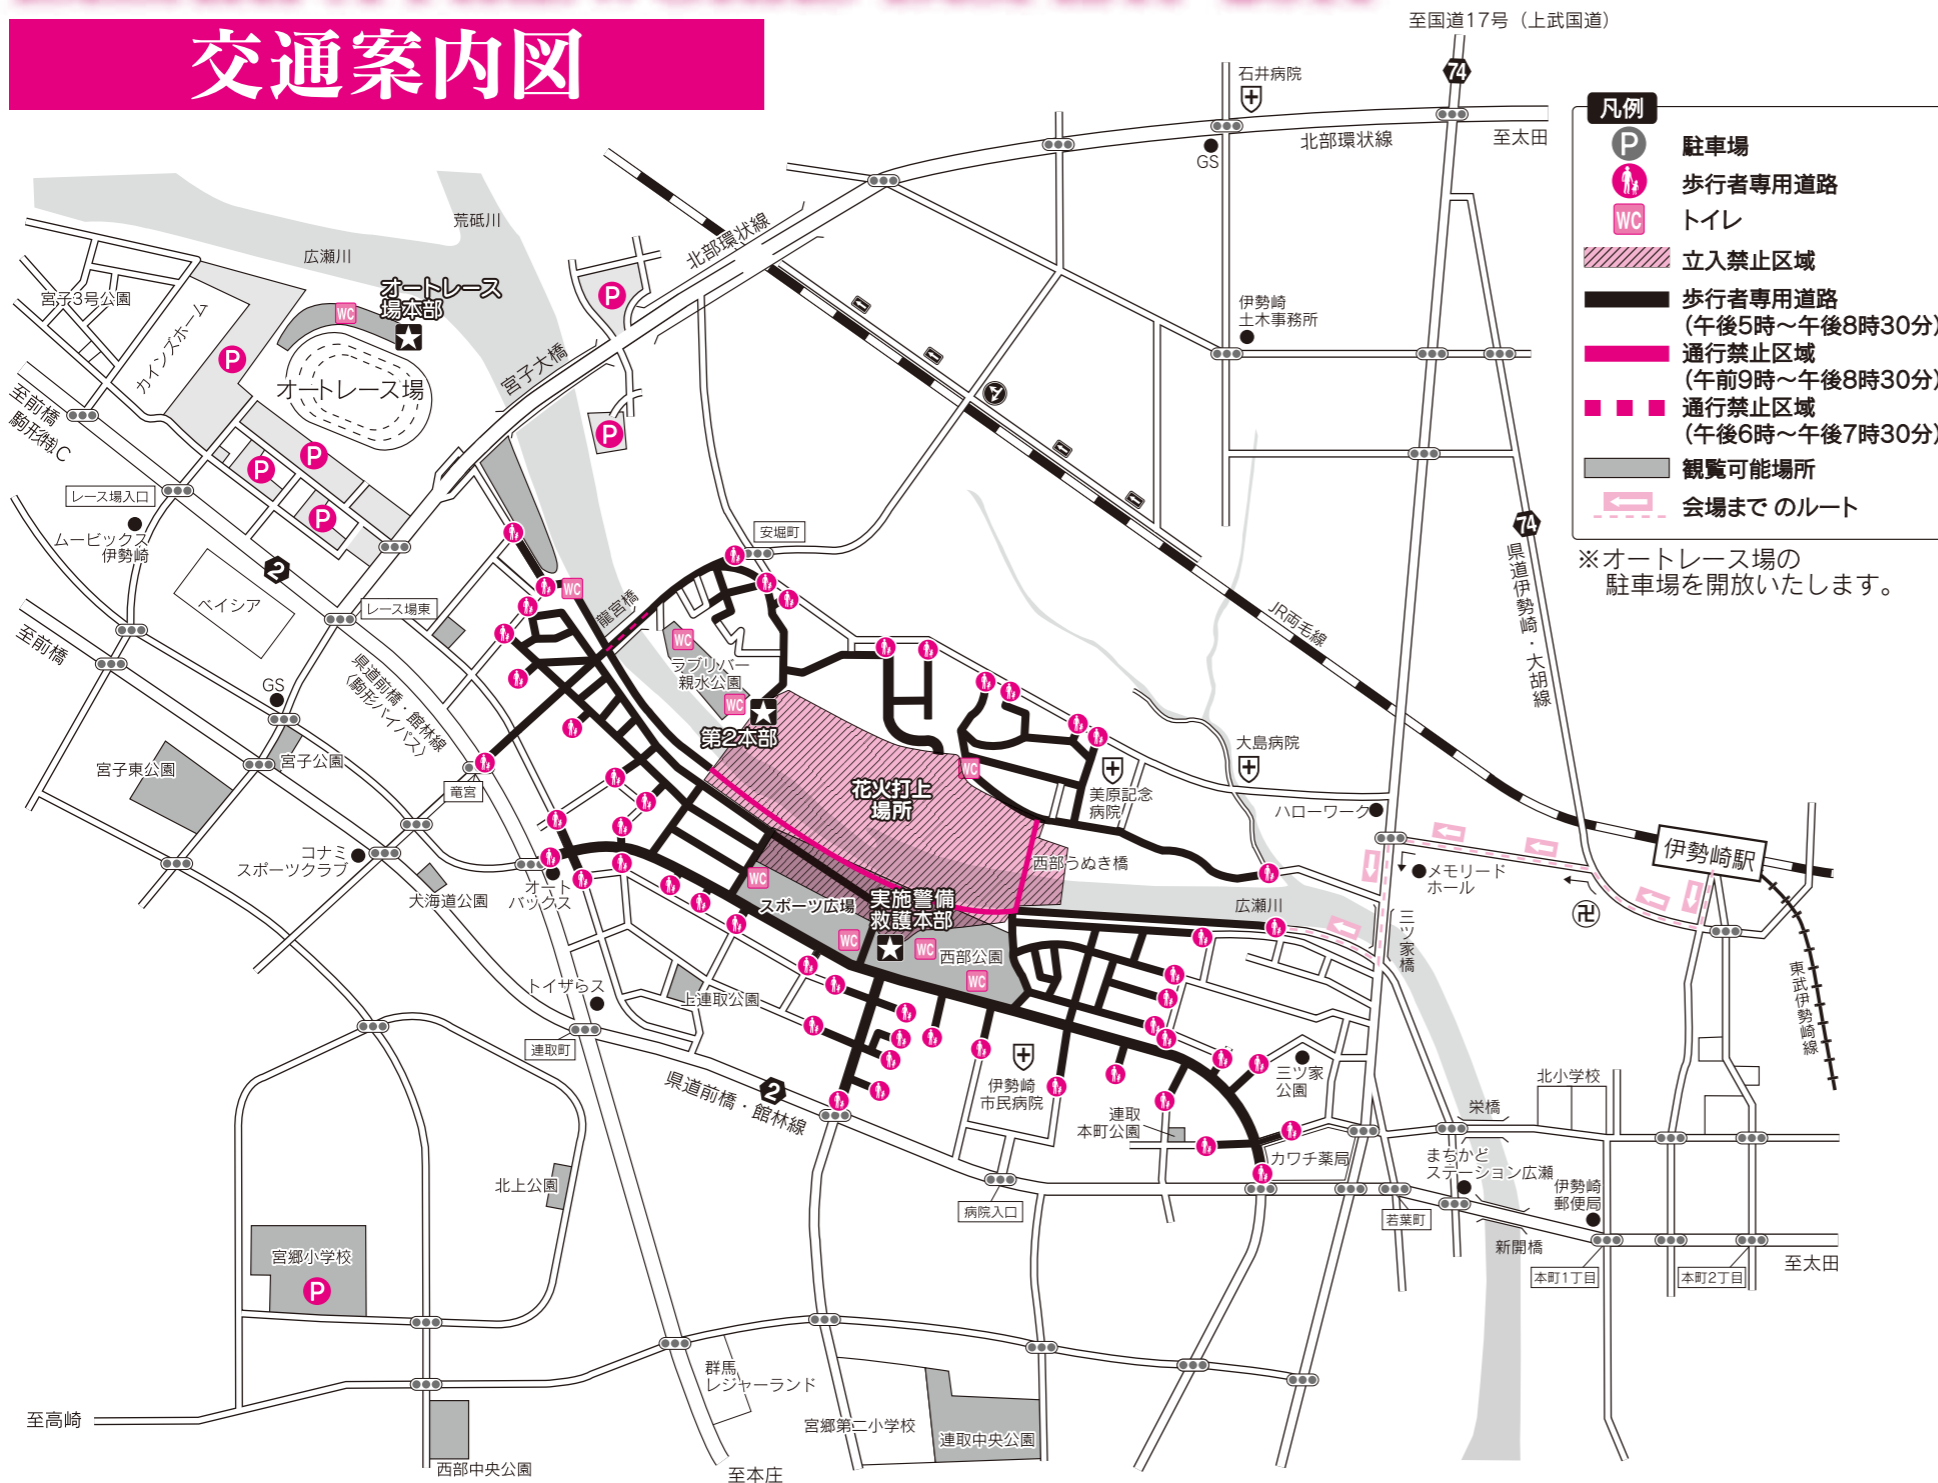

交通規制時間

午後5時 ▶ 午後8時30分

主催:いせさき花火大会実行委員会

平成23年 10月1日(土) 午後6時30分~午後7時30分
荒天の場合 10月2日(日)

協賛:伊勢崎市、伊勢崎商工会議所、群馬伊勢崎商工会、伊勢崎オートレース、伊勢崎市観光協会、(財)JKA、東京都競馬(株)

PHOTO CONTEST
伊勢崎市観光フォトコンテスト2011

主催:伊勢崎市観光協会 お問い合わせ:0270-24-5111

あなたが撮影した花火写真を大募集

グランプリ
(1名)
賞金10万円 ほか各賞多数

いせさき花火大会 2011

ISESAKI A FIREWORKS DISPLAY 2011

交通案内図

お車ご利用の方へのご案内

- ◆花火大会周辺は大変混雑が予想され、一部交通規制を実施いたします。(左図参照)
- ◆交通規制区域では、警察官や係員の指示に従ってください。
- ◆交通規制解除後は、一斉開放により周辺一帯が著しく渋滞します。渋滞を避けるためなるべく公共交通機関等をご利用いただきご来場ください。
- ◆路上駐車は近隣住宅に大変な迷惑となりますので、絶対におやめ下さい。
- ◆花火大会会場付近には駐車場はありませんので、伊勢崎オートレース場駐車場及び宮郷小学校校庭臨時駐車場等をご利用ください。
- ◆花火大会終了後、県道前橋・館林線 ② が著しく渋滞します。伊勢崎オートレース場駐車場をご利用された方は、北部環状線宮子大橋方面へ向かわれるほうが時間的に近道と思われます。
- ◆前橋・高崎方面へお帰りの場合、北部環状線～県道伊勢崎・大胡線 ⑦～国道17号上武国道へ
- ◆太田・館林方面へお帰りの場合、北部環状線～国道462号～県道前橋・館林線 ②へ

観覧の皆様へのお願い

- ◆龍宮橋は安全確保のため午後6時～午後7時30分まで歩行者も通行禁止となります。
- ◆西部うめぎ橋、及び右岸サイクリングロードの一部は、花火打上危険区域のため、午前9時～午後8時30分まで歩行者も、通行することができません。
- ◆主な観覧会場は、西部公園・スポーツ広場・ラブリバー親水公園うめぎ・伊勢崎オートレース場観覧席です。
- ◆観覧会場の事前場所取りは禁止いたします。テーブルやシート等撤去することがありますので予めご了承ください。
- ◆落下花火や燃えカス等には十分にご注意ください。また、不発玉等の不発煙火を発見した方は市役所、消防署にすぐにご連絡ください。
- ◆観覧会場は大変混雑します。迷子にならないよう十分ご注意ください。
- ◆ゴミのお持ち帰りにご協力をお願いいたします。

コミュニティバス「あおぞら」のご案内

- ◆花火大会当日は、次の便が運休となりますのでご注意ください。
- ②あずまシャトル 第5便 ③東西シャトル 第4便
- ④境シャトル 第4便 ⑤南部シャトル 第5便・第6便
- ⑥伊勢崎駅北巡回 第9便 ⑦伊勢崎駅南巡回 第9便
- ◆荒天順延の場合、翌2日に運休となりますのでご注意ください。
- ※①赤堀シャトル、⑧宮郷・名和連絡、⑨波志江・赤堀連絡、⑩赤堀・境連絡 は通常運行いたします。